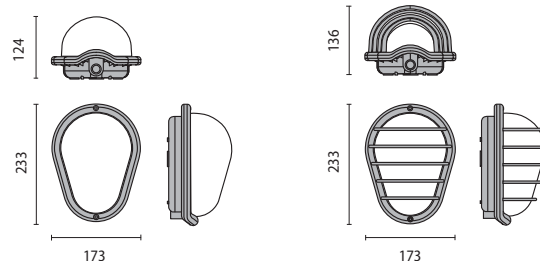

WH1
WHITE
WEISS

GR1
GREY
GRAU

BK1
BLACK
SCHWARZ

TWH
TRANSPARENT WHITE
WEISS TRANSPARENT

TBL
TRANSPARENT BLUE
BLAU TRANSPARENT

TOR
TRANSPARENT ORANGE
ORANGE TRANSPARENT