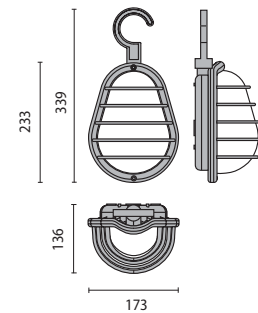

WH1
WHITE
WEISS

GR1
GREY
GRAU

BK1
BLACK
SCHWARZ

TWH
TRANSPARENT WHITE
WEISS TRANSPARENT

TBL
TRANSPARENT BLUE
BLAU TRANSPARENT

TOR
TRANSPARENT ORANGE
ORANGE TRANSPARENT

PACKAGE SIZE / VERPACKUNGSMASSE

43,5 x 37,5 x 26,5 cm
(master x 6)

☰ supplied only in masterpacks / abnahme nur in verpackungseinheiten