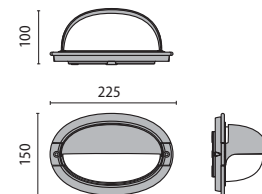

ELISSA RING

E27	max 1x60w IAA	WH1	I	700015	■■■
E27	max 1x60w IAA	GR3	I	700016	■■■
E27	max 1x60w IAA	AN3	I	700018	■■■
E27	max 1x60w IAA	GN1	I	700019	■■■

E27
max 1x60W