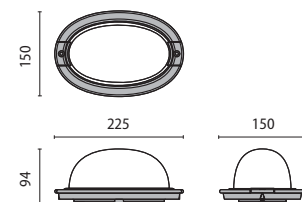

ELISSA

design R. Fiorato - F. Pagliarini

Series of wall and ceiling mounted luminaires for indoor and outdoor use, comprising:

- → Aluminium body and screen
- → Glass diffuser
- → Stainless steel locking screws
- → Hexagonal key supplied for external locking screws

Leuchten für Wand- und Deckenmontage für Innen- und Außenbereiche, bestehend aus:

- → Gehäuse und Blende aus Aludruckguß
- → Abdeckung aus Glas
- → Verschlusschrauben aus Edelstahl
- → Sechskantschlüssel zur Befestigung der Außenschrauben im Lieferumfang

IP 54

class I

IK04 0,5J xx3

F

CE

5

LAMPHOLDER	COLOUR CLASS	COS φ	CODE	NOTES
FASSUNG W	ILCOS FARBE KLASSE	≥ 0,9	BESTELLN.R.	BEMERKNG. EURO

ELISSA VISA

E27	max 1x60w IAA	WH1	I	700022	■■■
E27	max 1x60w IAA	GR3	I	700023	■■■
E27	max 1x60w IAA	AN3	I	700025	■■■
E27	max 1x60w IAA	GN1	I	700026	■■■

E27
max 1x60W

ELISSA RING

E27	max 1x60w IAA	WH1	I	700015	■■■
E27	max 1x60w IAA	GR3	I	700016	■■■
E27	max 1x60w IAA	AN3	I	700018	■■■
E27	max 1x60w IAA	GN1	I	700019	■■■

E27
max 1x60W

WH1
WHITE
WEISS

GR3
MAT METALLIC GREY
GRAU METALLIC, MAT

AN3
MAT METALLIC ANTHRACITE
ANTHRACIT METALLIC, MAT

GN1
GREEN
GRÜN

PACKAGE SIZE / VERPACKUNGSMAßE

32 x 34 x 24 cm
(master x 6)

DISTANCE BETWEEN FIXING HOLES / BOHRLOCHABSTAND

3 emergency 3 hours / Sicherheitsleuchten - 3h

■■■ supplied only in masterpacks / abnahme nur in verpackungseinheiten