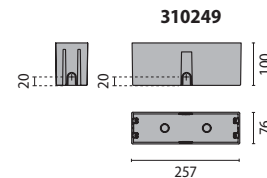

ACCESSORIES / ZUBEHÖR

DESCRIPTION / BESCHREIBUNG	COLOUR FARBE	CODE BESTELLN.R.	EURO
Guard/Gitter	WH1	700164	
Guard/Gitter	GR2	700165	
Guard/Gitter	AN2	700166	
Louvre/Blendschutzgitter	WH1	700161	
Louvre/Blendschutzgitter	GR2	700162	
Louvre/Blendschutzgitter	AN2	700163	
Mini ring/Miniring	WH1	700233	
Mini ring/Miniring	GR2	700234	
Mini ring/Miniring	AN2	700235	
Shield/Schirm	WH1	700167	
Shield/Schirm	GR2	700168	
Shield/Schirm	AN2	700169	
Recessed fixing kit Gradus/Einbautopf Gradus		310249	