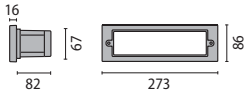

LAMPHOLDER	COLOUR CLASS	COS φ	CODE	NOTES
FASSUNG W	ILCOS FARBE KLASSE	KELVIN ≥ 0,9	EEL	BESTELLNR. BEMERKNG. EURO

GRADUS

E27	max 1x23w	FBT	WH1	I	•		700158
E27	max 1x23w	FBT	GR3	I	•		700159
E27	max 1x23w	FBT	AN3	I	•		700160

GRADUS 230V-50HZ

Fluorescent - magnetic ballast 230V 50Hz/Leuchtstofflampen - VVG 230V 50Hz

G24d-2	1x18w	FSQ	WH1	I	•	≤B2	700322
G24d-2	1x18w	FSQ	GR3	I	•	≤B2	700323
G24d-2	1x18w	FSQ	AN3	I	•	≤B2	700324

GRADUS 7 LED

LED - voltage/Stromversorgungs-LED

7 ledx3w			WH1	I			700328
7 ledx3w			GR3	I			700329
7 ledx3w			AN3	I			700330

IK10 20J xx9

GRADUS 240V-50HZ

Fluorescent - magnetic ballast 230V 50Hz/Leuchtstofflampen - VVG 230V 50Hz

G24d-2	1x18w	FSQ	WH1	I		≤B2	700325
G24d-2	1x18w	FSQ	GR3	I		≤B2	700326
G24d-2	1x18w	FSQ	AN3	I		≤B2	700327

LUMINAIRE THAT REQUIRES A FIXING KIT FOR INSTALLATION
DIESE LEUCHE BENÖTIGT EINEN EINBAUTOPF ZUR INSTALLATION

ACCESSORIES / ZUBEHÖR

DESCRIPTION / BESCHREIBUNG	COLOUR FARBE	CODE BESTELLN.R.	EURO
Guard/Gitter	WH1	700164	
Guard/Gitter	GR2	700165	
Guard/Gitter	AN2	700166	
Louvre/Blendschutzgitter	WH1	700161	
Louvre/Blendschutzgitter	GR2	700162	
Louvre/Blendschutzgitter	AN2	700163	
Mini ring/Miniring	WH1	700233	
Mini ring/Miniring	GR2	700234	
Mini ring/Miniring	AN2	700235	
Shield/Schirm	WH1	700167	
Shield/Schirm	GR2	700168	
Shield/Schirm	AN2	700169	
Recessed fixing kit Gradus/Einbautopf Gradus		310249	

PACKAGE SIZE / VERPACKUNGSMASSE