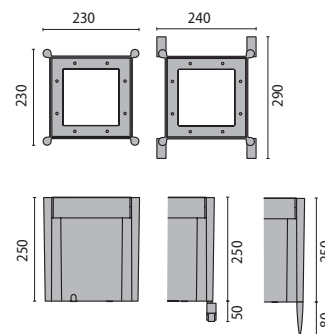

LIGHTBOX JELLY

E27	max 1x23w	FBT	TWH	II					700082	
E27	max 1x23w	FBT	TBL	II					700001	
E27	max 1x23w	FBT	TOR	II					700090	

IK09 10J xx9

ACCESSORIES

- Transparent wiring + switch
- IP 20
 - Plastic material
 - 300 cm length

PACKAGE SIZE / VERPACKUNGSMÄÙE

24 x 24 x 27 cm

TWH
TRANSPARENT WHITE
WEISS TRANSPARENT

TBL
TRANSPARENT BLUE
BLAU TRANSPARENT

TOR
TRANSPARENT ORANGE
ORANGE TRANSPARENT