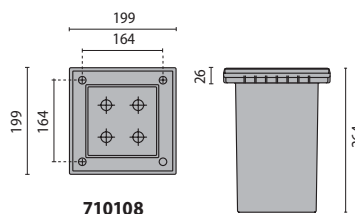

- Begehbare Bodeneinbauleuchte, bestehend aus:
- Zierring aus Edelstahl
 - Diffusor aus Technopolymer
 - Technopolymerblende zur asymmetrischen Lichtausstrahlung
 - Verschlusschrauben aus Edelstahl
 - Einbautopf aus Technopolymer
 - Spezial-Netzkabel H07RN-F
 - Dränage notwendig
 - Problematische Umgebungen
 - Sechskantschlüssel zur Befestigung der Außenschrauben im Lieferumfang
 - Vereinfachte Installation durch Aufrollen des zu langen Kabels im Gerät.

PAVES SIDE

E27	max 1x23w	FBT	SS1	II					700007		
-----	-----------	-----	-----	----	--	--	--	--	---------------	--	--

IK10 20J xx9

E27
max 1x23W

**DRAINAGE
REQUIRED
DRÄNAGE
NOTWENDIG**

HOSTILE ENVIRONMENTS
GEFÄHRLICHE
UMGEBUNGEN

ACCESSORIES / ZUBEHÖR

DESCRIPTION / BESCHREIBUNG	COLOUR FARBE	CODE BESTELLN.R.	EURO
Recessed fixing kit Paves/Einbautopf Paves		710108	
Tempered glass/Sicherheitsglas		700013	

PACKAGE SIZE / VERPACKUNGSMASSE

20,5 x 20,5 x 32 cm

SS1
STAINLESS STEEL
EDELSTAHL