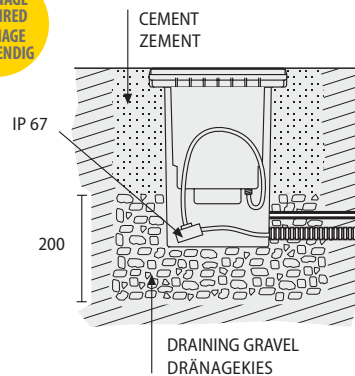

- Begehbare Bodeneinbauleuchte, bestehend aus:
- Zierring aus Edelstahl
 - Diffusor aus Technopolymer
 - Technopolymerblende zur asymmetrischen Lichtausstrahlung
 - Verschlusschrauben aus Edelstahl
 - Einbautopf aus Technopolymer
 - Spezial-Netzkabel H07RN-F
 - Dränage notwendig
 - Problematische Umgebungen
 - Sechskantschlüssel zur Befestigung der Außenschrauben im Lieferumfang
 - Vereinfachte Installation durch Aufrollen des zu langen Kabels im Gerät.

PAVES SIDE

E27	max 1x23w	FBT	SS1	II					700007		
-----	-----------	-----	-----	----	--	--	--	--	---------------	--	--

IK10 20J xx9

E27
max 1x23W

**DRAINAGE
REQUIRED
DRÄNAGE
NOTWENDIG**

HOSTILE ENVIRONMENTS
GEFÄHRLICHE
UMGEBUNGEN

ACCESSORIES / ZUBEHÖR

DESCRIPTION / BESCHREIBUNG	COLOUR FARBE	CODE BESTELLN.R.	EURO
Recessed fixing kit Paves/Einbautopf Paves		710108	
Tempered glass/Sicherheitsglas		700013	

PACKAGE SIZE / VERPACKUNGSMASSE

20,5 x 20,5 x 32 cm

SS1
STAINLESS STEEL
EDELSTAHL