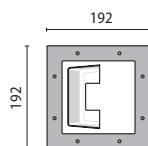

IP 67

class II

IK10 20J xx9

PAVES SIDE

design R. Fiorato - F. Pagliarini

1. Walkover inground luminaire, comprising
2. → Stainless steel trim
   - → techno-polymer diffuser
   - → techno-polymer screen for asymmetrical output
   - → Stainless steel locking screws
   - → techno-polymer recessed fixing kit
   - → H07RN-F special cable
   - → Drainage required
   - → Hostile environments
   - → Hexagonal key supplied for external locking screws
   - → Simplified installation due to the storage of excess length of cable within the luminaire

1. Begehbare Bodeneinbauleuchte, bestehend aus:
2. → Zierring aus Edelstahl
   - → Diffusor aus Technopolymer
   - → Technopolymerblende zur asymmetrischen Lichtausstrahlung
   - → Verschlusschrauben aus Edelstahl
   - → Einbautopf aus Technopolymer
   - → Spezial-Netzkabel H07RN-F
   - → Dränage notwendig
   - → Problematische Umgebungen
   - → Sechskantschlüssel zur Befestigung der Außenschrauben im Lieferumfang
   - → Vereinfachte Installation durch Aufrollen des zu langen Kabels im Gerät.

LAMPHOLDER FASSUNG	W	COLOUR ILCOS	CLASS FARBE	CLASS KLASSE	⚡	COS φ KELVIN	≥ 0,9	EEI	CODE BESTELLN.R.	NOTES BEMERKNG.	EURO

PAVES SIDE

E27	max 1x23w	FBT	SS1	II					700007		

IK10 20J xx9

E27
max 1x23W

**DRAINAGE
REQUIRED
DRÄNAGE
NOTWENDIG**

HOSTILE ENVIRONMENTS
GEFÄHRLICHE
UMGEBUNGEN

ACCESSORIES / ZUBEHÖR

DESCRIPTION / BESCHREIBUNG	COLOUR FARBE	CODE BESTELLN.R.	EURO
Recessed fixing kit Paves/Einbautopf Paves		710108	
Tempered glass/Sicherheitsglas		700013	

PACKAGE SIZE / VERPACKUNGSMASSE

20,5 x 20,5 x 32 cm

SS1
STAINLESS STEEL
EDELSTAHL