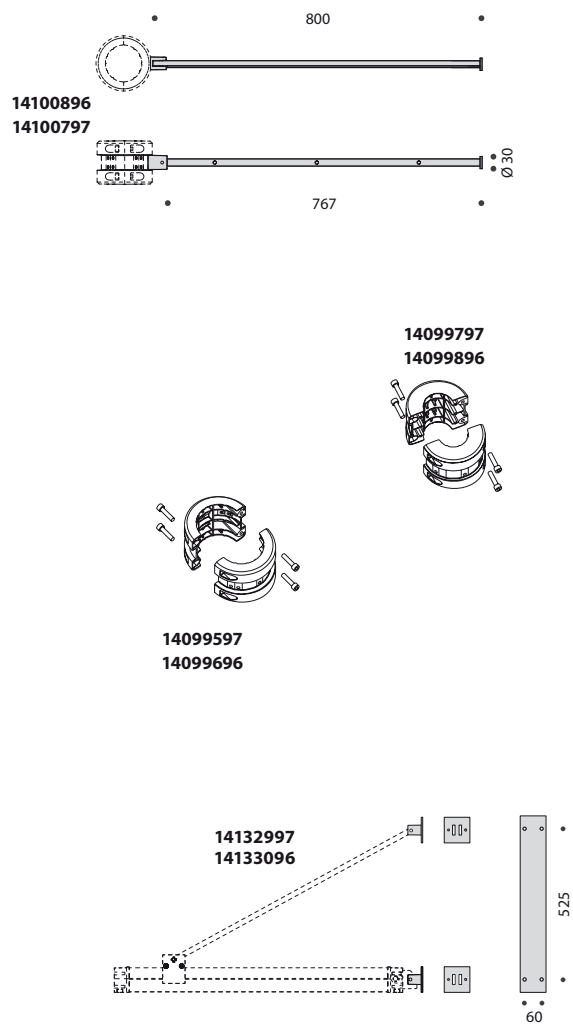

**KOMPLETNE KONFIGURACJE DO ZAMÓWIENIA**

1A+1B+4C+1D+1E+1F = 9 kodów

	ELEMENTY
A	1 oprawa Square
B	1 jarzmo do słupa
C	4 komplety uchwytów mocujących
D	1 oprawa Line
E	1 słup FT
F	1 podpora do wmurowania

**KOMPLETNE KONFIGURACJE DO ZAMÓWIENIA**

4A+4B+2C+1D+1E+4F = 16 kodów

	ELEMENTY
A	4 oprawy Square
B	4 jarzma do słupa
C	2 komplety uchwytów mocujących
D	1 słup FT
E	1 kołnierz podstawy
L	4 kotwy mocujące

3A+2B+1C+1D = 7 kodów

	ELEMENTY
D	3 oprawy Line
C	2 komplety uchwytów mocujących
E	1 słup FT
F	1 podpora do wmurowania

**KOMPLETNE KONFIGURACJE DO ZAMÓWIENIA**

1A+4B+1C+1D+1E+4F = 12 kodów

	ELEMENTY
G	1 oprawa Sky
C	4 komplety uchwytów mocujących
D	1 oprawa Line
E	1 słup FT
I	1 kołnierz podstawy
L	4 kotwy mocujące

**KOMPLETNE KONFIGURACJE DO ZAMÓWIENIA**

2A+2B+4C+1D = 9 kodów

	ELEMENTY
G	2 oprawy Sky
D	2 oprawy Line
C	4 komplety uchwytów mocujących
H	1 słup INT

Code	Denomination	Colour	Description
14098704	A0474/304-3,5	04	Słup stalowy R 90 FT. 3,5 m z podstawą
14098804	A0474/304-5	04	Słup stalowy R 90 FT. 5 m z podstawą
14098904	A0474/304-6	04	Słup stalowy R 90 FT. 6 m z podstawą
14099004	A0475/304-5+1	04	Słup stalowy R 90 INT. 5 + 1 m
14099104	A0474/304-6+1	04	Słup stalowy R 90 INT. 6 + 1 m
14099220	A0476		Kołnierz podstawy do kotew F.T.
14099320	A0477		Kotwy R 18 X 400
14099404	A0478	04	Podstawa do wmurowania
14099597	A0479-D90	97	Zestaw mocowań na słup R 90
14099696	A0479-D90	96	
14099797	A0479-D60	97	Zestaw mocowań na słup R 60
14099896	A0479-D60	96	
14099997	A0480	97	Wysięgnik na słup Square 150
14100096	A0480	96	
14100197	A0481	97	Wysięgnik na słup Square 400
14100296	A0481	96	
14100397	A0482	97	Wysięgnik ścienny Square 150
14100496	A0482	96	
14100597	A0483	97	Wysięgnik ścienny Square 400
14100696	A0483	96	
14100797	A0484	97	Zestaw na reklamę
14100896	A0484	96	
14132997	A0537	97	Zestaw na półkę
14133096	A0537	96	