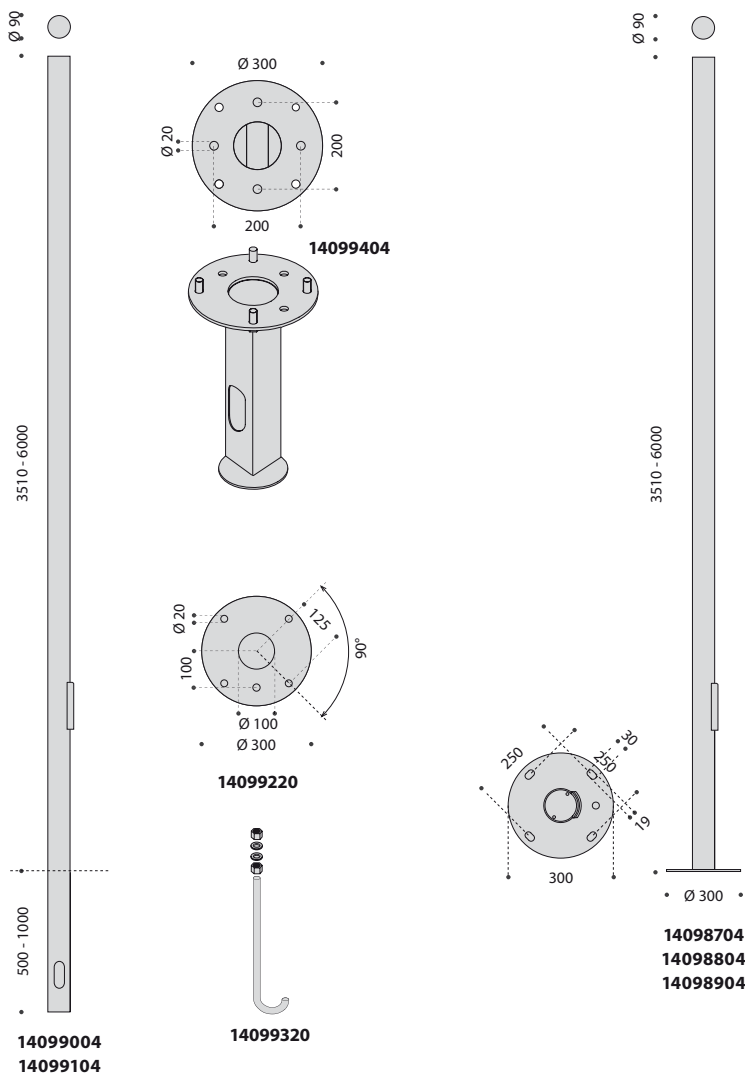

**KOMPLETNE KONFIGURACJE DO ZAMÓWIENIA**

1A+1B+4C+1D+1E+1F = 9 kodów

	ELEMENTY
A	1 oprawa Square
B	1 jarzmo do słupa
C	4 komplety uchwytów mocujących
D	1 oprawa Line
E	1 słup FT
F	1 podpora do wmurowania

**KOMPLETNE KONFIGURACJE DO ZAMÓWIENIA**

4A+4B+2C+1D+1E+4F = 16 kodów

	ELEMENTY
A	4 oprawy Square
B	4 jarzma do słupa
C	2 komplety uchwytów mocujących
D	1 słup FT
E	1 kołnierz podstawy
L	4 kotwy mocujące

3A+2B+1C+1D = 7 kodów

	ELEMENTY
D	3 oprawy Line
C	2 komplety uchwytów mocujących
E	1 słup FT
F	1 podpora do wmurowania

**KOMPLETNE KONFIGURACJE DO ZAMÓWIENIA**

1A+4B+1C+1D+1E+4F = 12 kodów

	ELEMENTY
G	1 oprawa Sky
C	4 komplety uchwytów mocujących
D	1 oprawa Line
E	1 słup FT
I	1 kołnierz podstawy
L	4 kotwy mocujące

**KOMPLETNE KONFIGURACJE DO ZAMÓWIENIA**

2A+2B+4C+1D = 9 kodów

	ELEMENTY
G	2 oprawy Sky
D	2 oprawy Line
C	4 komplety uchwytów mocujących
H	1 słup INT

Code	Denomination	Colour	Description
14098704	A0474/304-3,5	04	Słup stalowy R 90 FT. 3,5 m z podstawą
14098804	A0474/304-5	04	Słup stalowy R 90 FT. 5 m z podstawą
14098904	A0474/304-6	04	Słup stalowy R 90 FT. 6 m z podstawą
14099004	A0475/304-5+1	04	Słup stalowy R 90 INT. 5 + 1 m
14099104	A0474/304-6+1	04	Słup stalowy R 90 INT. 6 + 1 m
14099220	A0476		Kołnierz podstawy do kotew F.T.
14099320	A0477		Kotwy R 18 X 400
14099404	A0478	04	Podstawa do wmurowania
14099597	A0479-D90	97	Zestaw mocowań na słup R 90
14099696	A0479-D90	96	
14099797	A0479-D60	97	Zestaw mocowań na słup R 60
14099896	A0479-D60	96	
14099997	A0480	97	Wysięgnik na słup Square 150
14100096	A0480	96	
14100197	A0481	97	Wysięgnik na słup Square 400
14100296	A0481	96	
14100397	A0482	97	Wysięgnik ścienny Square 150
14100496	A0482	96	
14100597	A0483	97	Wysięgnik ścienny Square 400
14100696	A0483	96	
14100797	A0484	97	Zestaw na reklamę
14100896	A0484	96	
14132997	A0537	97	Zestaw na półkę
14133096	A0537	96	