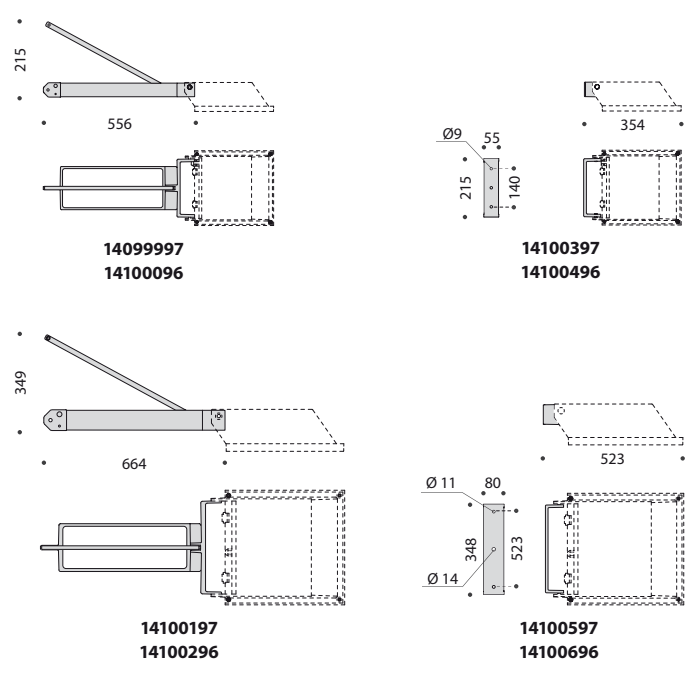

**KOMPLETNE KONFIGURACJE DO ZAMÓWIENIA**

1A+1B+4C+1D+1E+1F = 9 kodów

	ELEMENTY
A	1 oprawa Square
B	1 jarzmo do słupa
C	4 komplety uchwytów mocujących
D	1 oprawa Line
E	1 słup FT
F	1 podpora do wmurowania

**KOMPLETNE KONFIGURACJE DO ZAMÓWIENIA**

4A+4B+2C+1D+1E+4F = 16 kodów

	ELEMENTY
A	4 oprawy Square
B	4 jarzma do słupa
C	2 komplety uchwytów mocujących
D	1 słup FT
E	1 kołnierz podstawy
L	4 kotwy mocujące

3A+2B+1C+1D = 7 kodów

	ELEMENTY
D	3 oprawy Line
C	2 komplety uchwytów mocujących
E	1 słup FT
F	1 podpora do wmurowania

**KOMPLETNE KONFIGURACJE DO ZAMÓWIENIA**

1A+4B+1C+1D+1E+4F = 12 kodów

	ELEMENTY
G	1 oprawa Sky
C	4 komplety uchwytów mocujących
D	1 oprawa Line
E	1 słup FT
I	1 kołnierz podstawy
L	4 kotwy mocujące

**KOMPLETNE KONFIGURACJE DO ZAMÓWIENIA**

2A+2B+4C+1D = 9 kodów

	ELEMENTY
G	2 oprawy Sky
D	2 oprawy Line
C	4 komplety uchwytów mocujących
H	1 słup INT

Code	Denomination	Colour	Description
14098704	A0474/304-3,5	04	Słup stalowy R 90 FT. 3,5 m z podstawą
14098804	A0474/304-5	04	Słup stalowy R 90 FT. 5 m z podstawą
14098904	A0474/304-6	04	Słup stalowy R 90 FT. 6 m z podstawą
14099004	A0475/304-5+1	04	Słup stalowy R 90 INT. 5 + 1 m
14099104	A0474/304-6+1	04	Słup stalowy R 90 INT. 6 + 1 m
14099220	A0476		Kołnierz podstawy do kotew F.T.
14099320	A0477		Kotwy R 18 X 400
14099404	A0478	04	Podstawa do wmurowania
14099597	A0479-D90	97	Zestaw mocowań na słup R 90
14099696	A0479-D90	96	
14099797	A0479-D60	97	Zestaw mocowań na słup R 60
14099896	A0479-D60	96	
14099997	A0480	97	Wysięgnik na słup Square 150
14100096	A0480	96	
14100197	A0481	97	Wysięgnik na słup Square 400
14100296	A0481	96	
14100397	A0482	97	Wysięgnik ścienny Square 150
14100496	A0482	96	
14100597	A0483	97	Wysięgnik ścienny Square 400
14100696	A0483	96	
14100797	A0484	97	Zestaw na reklamę
14100896	A0484	96	
14132997	A0537	97	Zestaw na półkę
14133096	A0537	96	