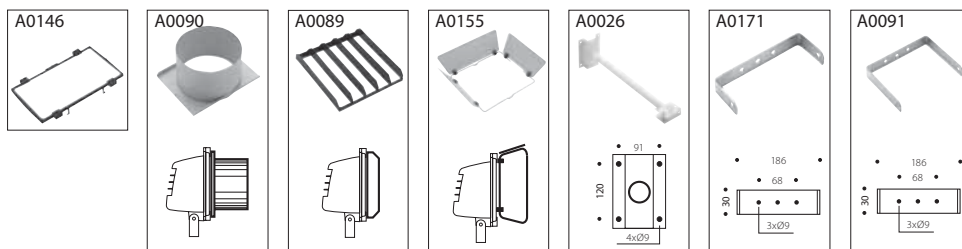

IK 08 6J									
CLASS I		80 85	94	IP 65								MD 70=150W HQI-TS/MH-TD CDM-TD	SD 70=150W NAV-TS	FSD 24W DULUX-L PL-L

AKCESORIA